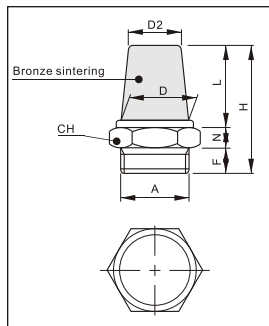

**SILENCER - SSL-B**

SSL-B								
Model	A	D1	D2	N	F	L	H	CH
SSL-B-M5	M5	5	4	3	5	12	20	8
SSL-B-01	G 1/8	8	7	4	6	14	24	12
SSL-B-02	G 1/4	12	10	4	8	18	30	17
SSL-B-03	G 3/8	14	11	5	9	21	35	19
SSL-B-04	G 1/2	19	15	6	10	28	44	24
SSL-B-06	G 3/4	25	20	8	10	32	50	30
SSL-B-08	G 1	30	25	8	12	43	63	36

**SILENCER - SSL-S**

SSL-S					
Model	A	N	F	L	CH
SSL-S-M5	M5	3	5	9.5	8
SSL-S-01	G 1/8	4	6	12	12
SSL-S-02	G 1/4	4	8	15	17
SSL-S-03	G 3/8	5	9	17	19
SSL-S-04	G 1/2	6	10	18.5	24
SSL-S-06	G 3/4	8	10	21	30
SSL-S-08	G 1	8	12	23	36

**SILENCER THROTTLE VALVE SSLS**

SSLS*					
Model	Port Size				
SSLS-01	G 1/8				
SSLS-02	G 1/4				
SSLS-03	G 3/8				
SSLS-04	G 1/2				

**CHECK VALVE SJBV**

SJBV*					
Model	Port Size				
SJBV-01	G 1/8				
SJBV-02	G 1/4				
SJBV-03	G 3/8				
SJBV-04	G 1/2				