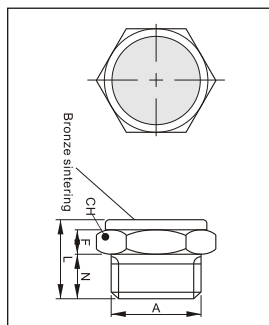

**SILENCER - SSL-B**

SSL-B								
Model	A	D1	D2	N	F	L	H	CH
SSL-B-M5	M5	5	4	3	5	12	20	8
SSL-B-01	G 1/8	8	7	4	6	14	24	12
SSL-B-02	G 1/4	12	10	4	8	18	30	17
SSL-B-03	G 3/8	14	11	5	9	21	35	19
SSL-B-04	G 1/2	19	15	6	10	28	44	24
SSL-B-06	G 3/4	25	20	8	10	32	50	30
SSL-B-08	G 1	30	25	8	12	43	63	36

**SILENCER - SSL-S**

SSL-S					
Model	A	N	F	L	CH
SSL-S-M5	M5	3	5	9.5	8
SSL-S-01	G 1/8	4	6	12	12
SSL-S-02	G 1/4	4	8	15	17
SSL-S-03	G 3/8	5	9	17	19
SSL-S-04	G 1/2	6	10	18.5	24
SSL-S-06	G 3/4	8	10	21	30
SSL-S-08	G 1	8	12	23	36

**SILENCER THROTTLE VALVE SSLS**

SSLS*					
Model	Port Size				
SSLS-01	G 1/8				
SSLS-02	G 1/4				
SSLS-03	G 3/8				
SSLS-04	G 1/2				

**CHECK VALVE SJBV**

SJBV*					
Model	Port Size				
SJBV-01	G 1/8				
SJBV-02	G 1/4				
SJBV-03	G 3/8				
SJBV-04	G 1/2				